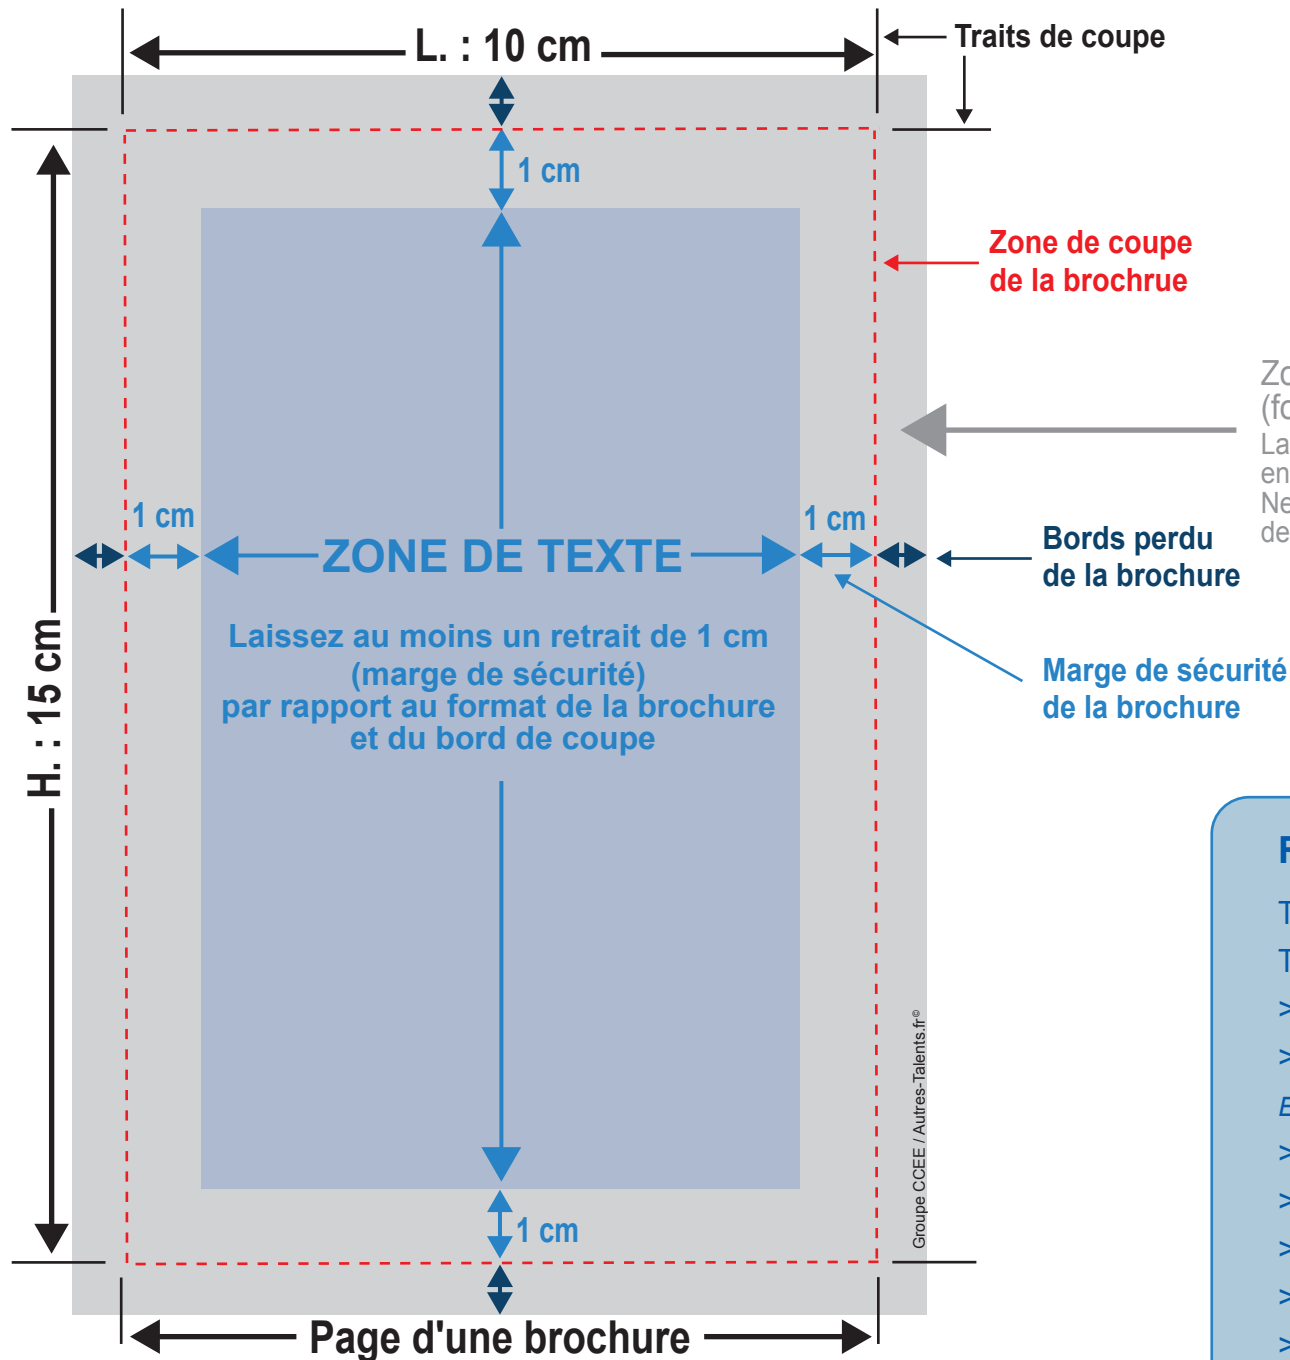

## Exemple de gabarit pour une brochure format à la Française L. : 10 cm x H. : 15 cm

Zone d'impression  
(fond de couleur, photo...)  
Laissez un débord de 1 cm  
en dehors du format de la brochure)  
Ne s'applique pas si le fond  
de la brochure est blanc

### Recommandations techniques

- Taille du fichier totale : Largeur = 12 cm x Hauteur = 17 cm
- Taille du fichier coupé : Largeur = 10 cm x Hauteur = 15 cm
- > 1 Fichier PDF haute résolution à 100%
- > PDF Monté page par page
- Exemple : 1 brochure de 16 pages = 1 PDF de 16 pages*
- > Résolution des images : 300 DPI
- > Mode : CMJN ou niveau de gris
- > Bords perdu impératifs : 3 mm minimum
- > Traits de coupe : retrait 2 mm minimum
- > Marge de sécurité conseillée : 1 cm